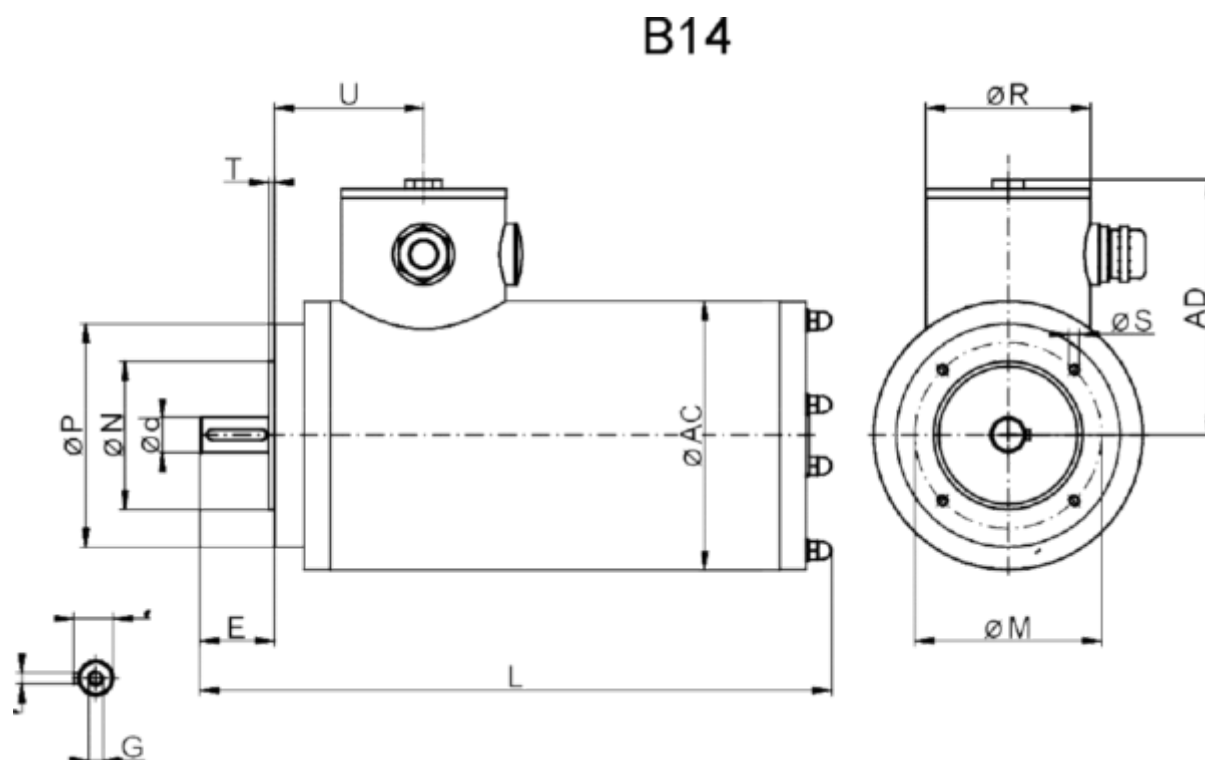

Article number: 25560002541570

Description: BEGE stainless steel AC motor EBS71K-4 IEC71 B14
0,25KW 1420 rpm 3x230/400V 50HZ IP69K PTC

Measures

| | | |
|----------|---------|---------|
| A = 112 | E = 30 | Ød = 14 |
| A/2 = 56 | F = 5 | ØR = 76 |
| AB = 140 | G = M5 | |
| AC = 134 | H = 71 | |
| AD = 129 | K = 7 | |
| B = 90 | L = 243 | |
| C = 45 | P = 134 | |
| dF = 16 | U = 118 | |